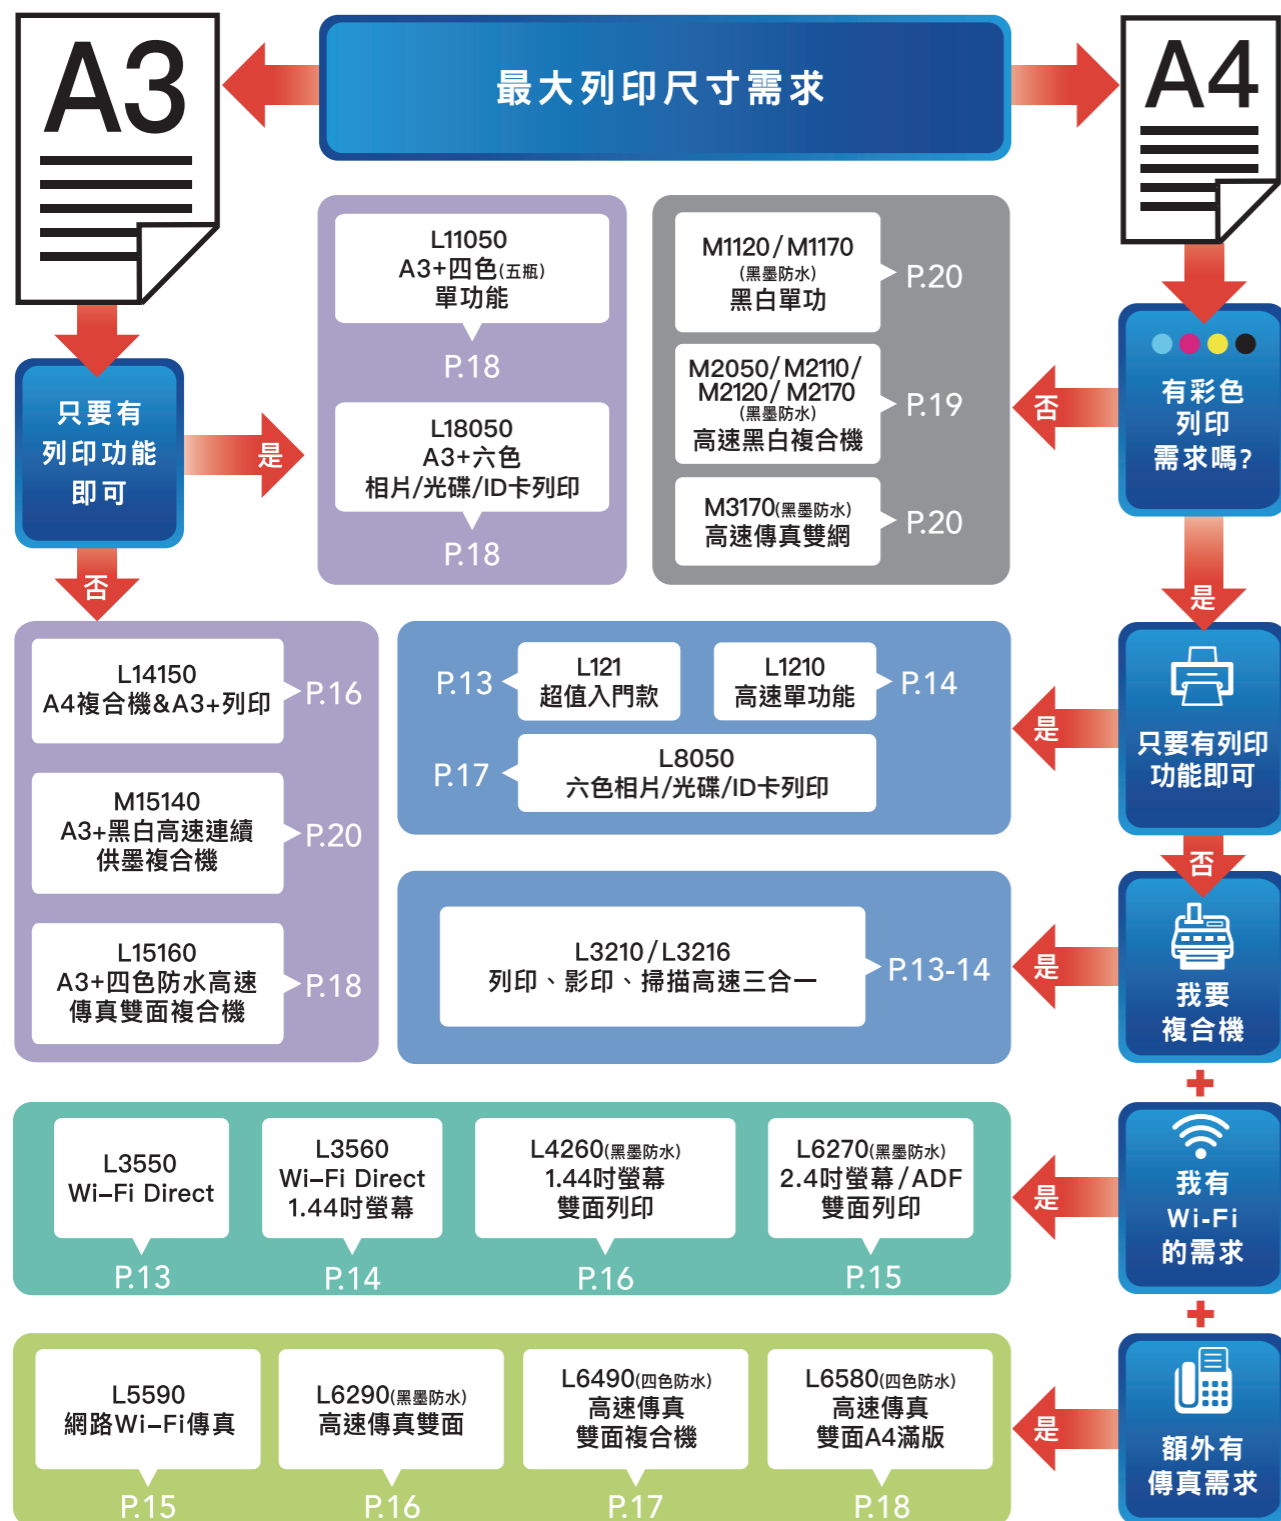

連續供墨機種選購指南

從實用到進階 滿足不同商務需求