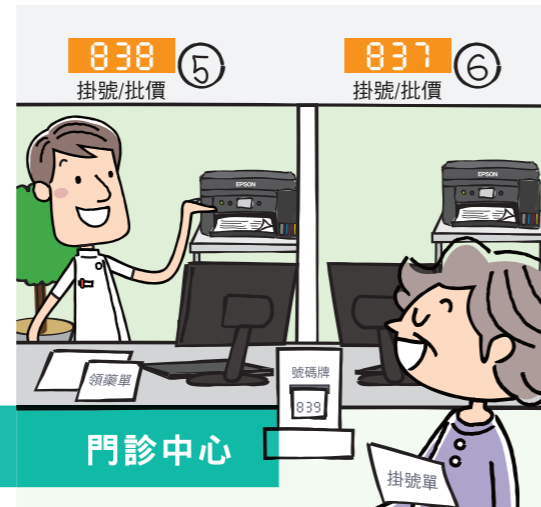

門診中心

掛號單 | 藥單 | 醫生診斷書

因應市場萬變
掌握時效快速出擊