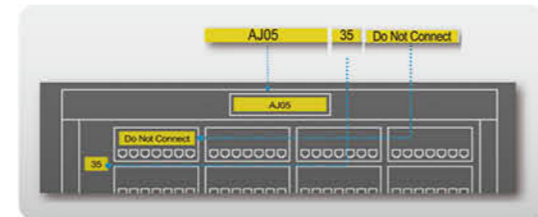

* 與 Epson 一般系列 LK 標籤帶相比

省時

智慧選購，減少作業時間成本

LW-Z5000 可選購自動回帶裝置使用，自動且快速的將大量印出的標籤捆好收起。

自動回帶裝置

* 需另外加購

混合列印

混合長度列印，提升工作效。