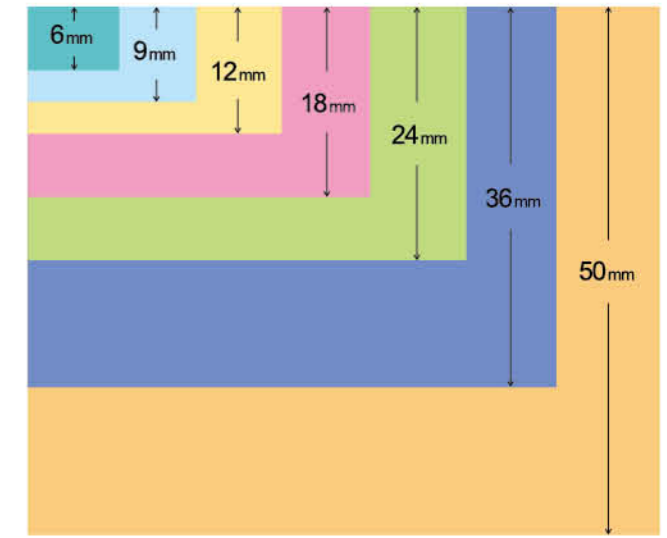

適用機型

LW-K200RK 6-18mm	LW-C410 6-18mm	LW-1000P 6-36mm
LW-K200BL 6-18mm	LW-C610 6-24mm	LW-Z900 6-36mm
LW-220DK 6-18mm	LW-600P 6-24mm	LW-Z5000 6-50mm
LW-K460 6-18mm	LW-K740 6-24mm	
LW-K420 6-18mm	LW-K600 6-24mm	

寬度示意圖