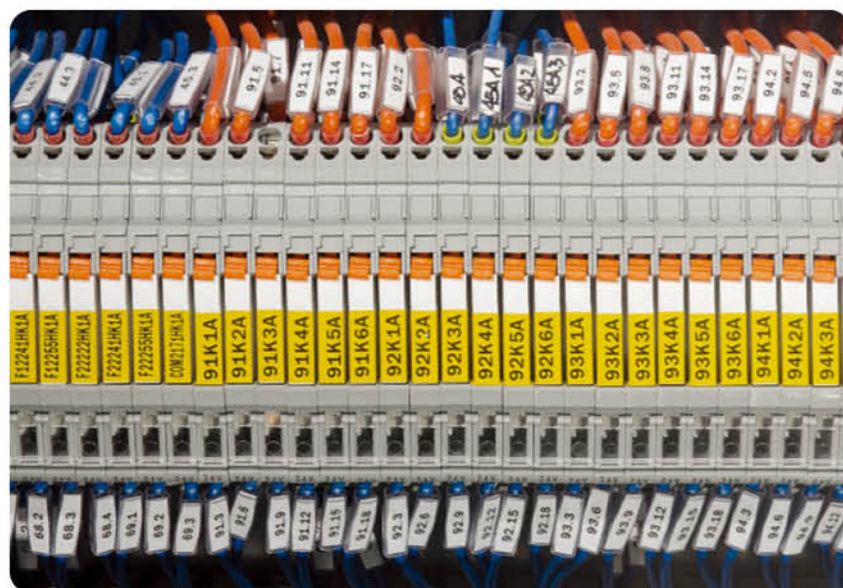

Epson
LABELWORKS

INDUSTRY

使用範例-工業現場

為了能夠方便管理大量電纜線，在建構伺服器時，需要在電纜線上貼上許多標籤。
旗幟標籤，或是可包覆電纜線的線材標籤是最常被使用的。

電纜線用彩色旗幟標籤

各式各樣的色彩標籤可以更簡易地管理電纜線。

機器用標籤

除了電纜線，在機台上使用各式標籤可以更容易地識別裝備。

連號標籤

Epson標籤機可以輕易地依序幫端口加上編號。

電子配件標籤

Epson標籤帶是用耐磨的材質所製成，因此很容易就可標示在電子配件、機器及面板序號。即使字體很小也可以清楚地辨識，進而創造高效率的工作環境。

伺服器黏貼式標籤

在各個伺服器貼上標籤，就可一眼就掌握伺服器是否出現異常狀況。

持久耐用的大規模電纜線整理法

Epson標籤帶在印刷品處由一層薄膜保護住，增加標籤耐用性及文字易讀性。

線材標籤的使用法

配電板黏貼式標籤

在配電板上貼上標籤，可事先防止因不注意而產生的失誤。

工廠裝箱標籤

貼上標籤便可有效整理各種箱子。

列印條碼

Epson標籤帶也可用於列印精緻的條碼，且條碼標籤不會因為長久使用而褪色或暈開，因此可有效管理各種物品。

使用範例-辦公室及各種工作環境

Epson
LABELWORKS

OFFICE

工作環境中的各種名稱標籤

將Epson標籤機跟電腦連結後，可以快速且大量製作各種不同用途的名稱標籤。另外，半裁切的功能可以更輕易地分離標籤。

資產管理及辦公用品管理

有效率地分類資料夾

指定標籤的長度及位置後統一製作，不僅可讓資料夾一目了然並可提高工作效率。

快速整理桌面