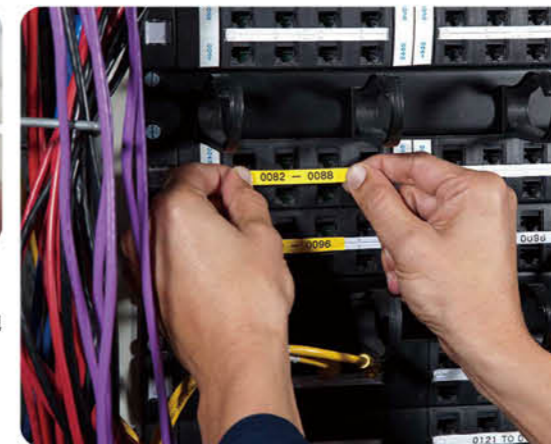

Epson
LABELWORKS

INDUSTRY

使用範例-工業現場

為了能夠方便管理大量電纜線，在建構伺服器時，需要在電纜線上貼上許多標籤。
旗幟標籤，或是可包覆電纜線的線材標籤是最常被使用的。

電纜線用彩色旗幟標籤

各式各樣的色彩標籤可以更簡易地管理電纜線。

機器用標籤

除了電纜線，在機台上使用各式標籤可以更容易地識別裝備。

連號標籤

Epson標籤機可以輕易地依序幫端口加上編號。

電子配件標籤

Epson標籤帶是用耐磨的材質所製成，因此很容易就可標示在電子配件、機器及面板序號。即使字體很小也可以清楚地辨識，進而創造高效率的工作環境。

伺服器黏貼式標籤

在各個伺服器貼上標籤，就可一眼就掌握伺服器是否出現異常狀況。

持久耐用的大規模電纜線整理法

Epson標籤帶在印刷品處由一層薄膜保護住，增加標籤耐用性及文字易讀性。