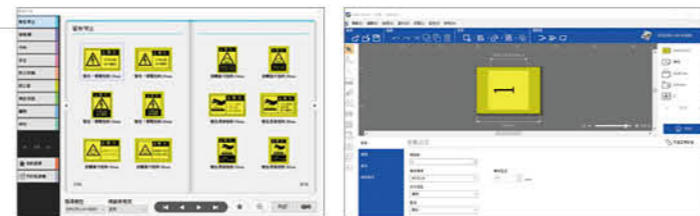

電腦用軟體

用電腦随心所欲地列印標籤

智慧型手機專屬軟體

不論何時何地都能用
智慧型手機列印標籤

Epson Label Editor for Windows

將Epson標籤列印機連結電腦後便可以使用軟體
列印標籤。
可套入存在電腦的字型以及超過1000種的範本製
作標籤。

線材包覆標籤功能

可以快速列印用於配線板和電纜線的標籤，讓界面
更加簡單明瞭。