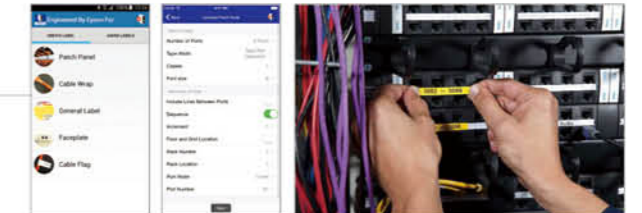

Epson Datacom

*建議使用機型：LW-C610、LW-600P、LW-1000P、LW-Z5000

Epson Datacom為了產業用戶，在智慧型手機上透過
專屬APP可使用Patch Panel、Cable ring、Faceplate
等常用的標籤功能。