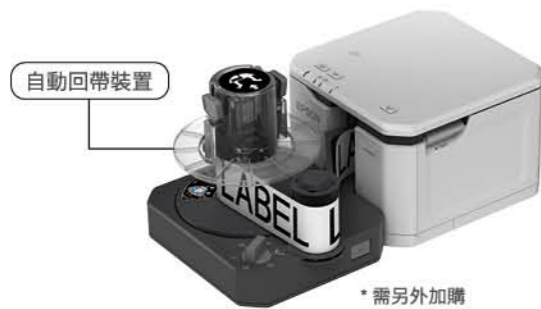

可替換刀具

考慮到大量列印的需求，LW-Z5000 可自行簡易的更換裁刀，減少送修的問題。

全切裁刀

半裁切裁刀

低列印成本，5倍標籤長度

量販標籤便捷套組總長度為 45 公尺，為一般 LK 標籤帶的 5 倍，大量列印時不須頻繁更換標籤帶。列印成本較 Epson 一般 LK 標籤帶相比節省了 53%，省錢省時又省力。

53%↓
列印成本

支援 45m
量販標籤便捷套組

* 與 Epson 一般系列 LK 標籤帶相比

省時

智慧選購，減少作業時間成本

LW-Z5000 可選購自動回帶裝置使用，自動且快速的將大量印出的標籤捆好收起。

自動回帶裝置

* 需另外加購

混合列印

混合長度列印，提升工作效。