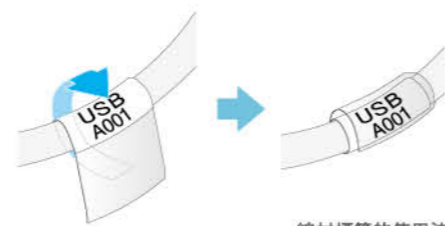

連號標籤

Epson標籤機可以輕易地依序幫端口加上編號。

電子配件標籤

Epson標籤帶是用耐磨的材質所製成，因此很容易就可標示在電子配件、機器及面板序號。即使字體很小也可以清楚地辨識，進而創造高效率的工作環境。

伺服器黏貼式標籤

在各個伺服器貼上標籤，就可一眼就掌握伺服器是否出現異常狀況。

持久耐用的大規模電纜線整理法

Epson標籤帶在印刷品處由一層薄膜保護住，增加標籤耐用性及文字易讀性。

線材標籤的使用法

配電板黏貼式標籤

在配電板上貼上標籤，可事先防止因不注意而產生的失誤。

工廠裝箱標籤

貼上標籤便可有效整理各種箱子。

列印條碼

Epson標籤帶也可用於列印精緻的條碼，且條碼標籤不會因為長久使用而褪色或暈開，因此可有效管理各種物品。

使用範例-辦公室及各種工作環境