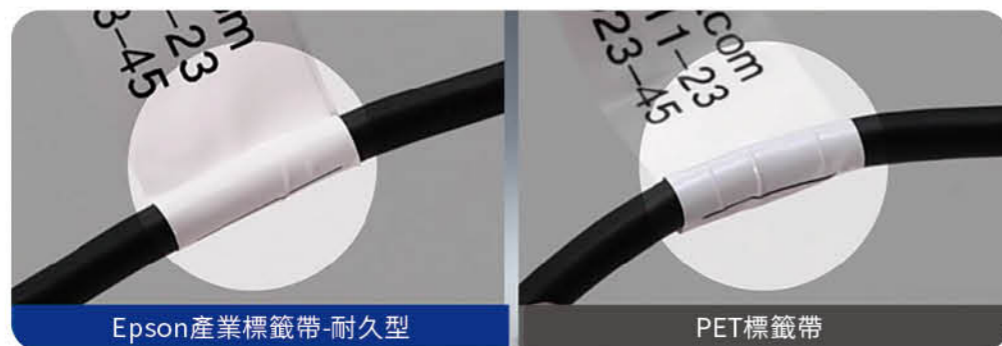

柔軟性

黏貼於線材不易起皺

Epson產業標籤帶-耐久型

PET標籤帶

絕佳的耐化學腐蝕性-
使用汽油擦拭也不脫落

絕佳的耐熱度
(耐熱度高達90度C)

高黏性，絕佳移除度
撕開不易留殘膠