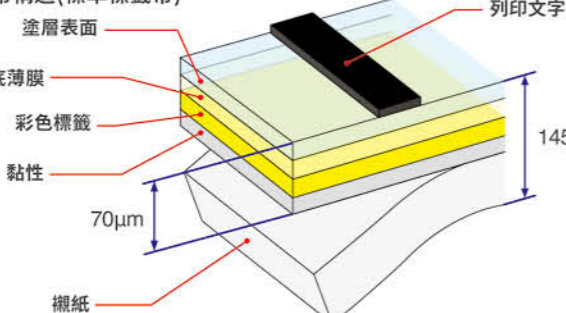

標籤帶構造(標準標籤帶)

標籤紙總厚度：70µm

1 溫度測試

Epson耐熱標籤帶不收縮設計，即使暴露在100度下240小時及200度下2小時，依舊正常。

標籤種類	實驗前	實驗後	
		100度，240小時	200度，2小時
基本款	ABCDEFG-1	ABCDEFG-1	ABCDEFG-1
高耐熱款	ABCDEFG	ABCDEFG	ABCDEFG

*100度，240小時：標籤紙無變色或變質現象

*200度，2小時：有些許變色，但不影響閱讀

2 防水性測試

在以下三種條件下測試標籤的變化。

- Test A：連續兩小時放置在40度流動的水下(自來水)
- Test B：連續兩小時放置在40度流動的水下(含鹽度5%)
- Test C：連續兩小時放置在40度流動的水下

標籤種類	實驗前	實驗後		
		Test A	Test B	Test C
基本款	ABCDE	ABCDE	ABCDE	ABCDE

*防水測試中標籤無變化

3 抗化學性測試

是將基本款標籤泡在酒精中兩小時，觀察所產生的變化的測試。

標籤種類	實驗前	實驗前
基本款	ABCDEF	ABCDEF

*酒精測試下標籤無變色變質

4 刮痕測試

故意刮標籤表面來測試生活環境中標籤的強度。

實驗環境

- A. 橡皮擦測試
  合成樹脂橡皮擦+2公斤力道+實行50次+90度角
- B. 錢幣測試
  銅板+500g力道+實行50次+45度角

標籤種類	實驗前	實驗後	
		100度，240小時	200度，2小時
基本款	ABCDEF	ABCDEF	ABCDEF

*基本款標籤在銅板測試後有小部分損傷，但不影響閱讀

5 天氣測試

測試標籤在室外環境中的耐用性。

測試方法是在Weather resistance實驗機器中設定執行55小時的耐候性測試，等同於在日本一般環境下進行一年的室外耐候性測試。

標籤種類	實驗前	實驗後(兩年)
基本款	ABCD	ABCD

*存放一年時所有標籤均無變化

資訊實驗機構 上述測試為日本協力廠商Farstar Corporation獨立執行。