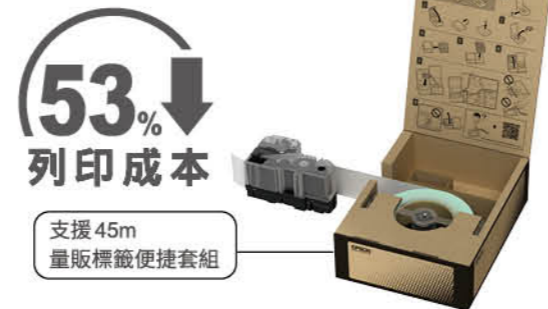

可替換刀具

考慮到大量列印的需求，LW-Z5000 可自行簡易的更換裁刀，減少送修的問題。

全切裁刀

半裁切裁刀

低列印成本，5倍標籤長度

量販標籤便捷套組總長度為 45 公尺，為一般 LK 標籤帶的 5 倍，大量列印時不須頻繁更換標籤帶。列印成本較 Epson 一般 LK 標籤帶相比節省了 53%，省錢省時又省力。

53%↓
列印成本

支援 45m
量販標籤便捷套組