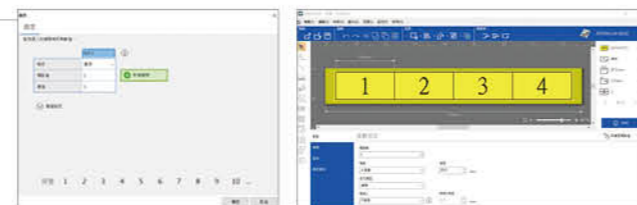

可連續列印

Label Editor透過兼容excel數據，支援連續列印數據。
*為了MAC的用戶，提供了Editor lite for Macintosh英文程式，但是
部分功能可能會受限。
*請於規格中查詢可以與PC連結的機型